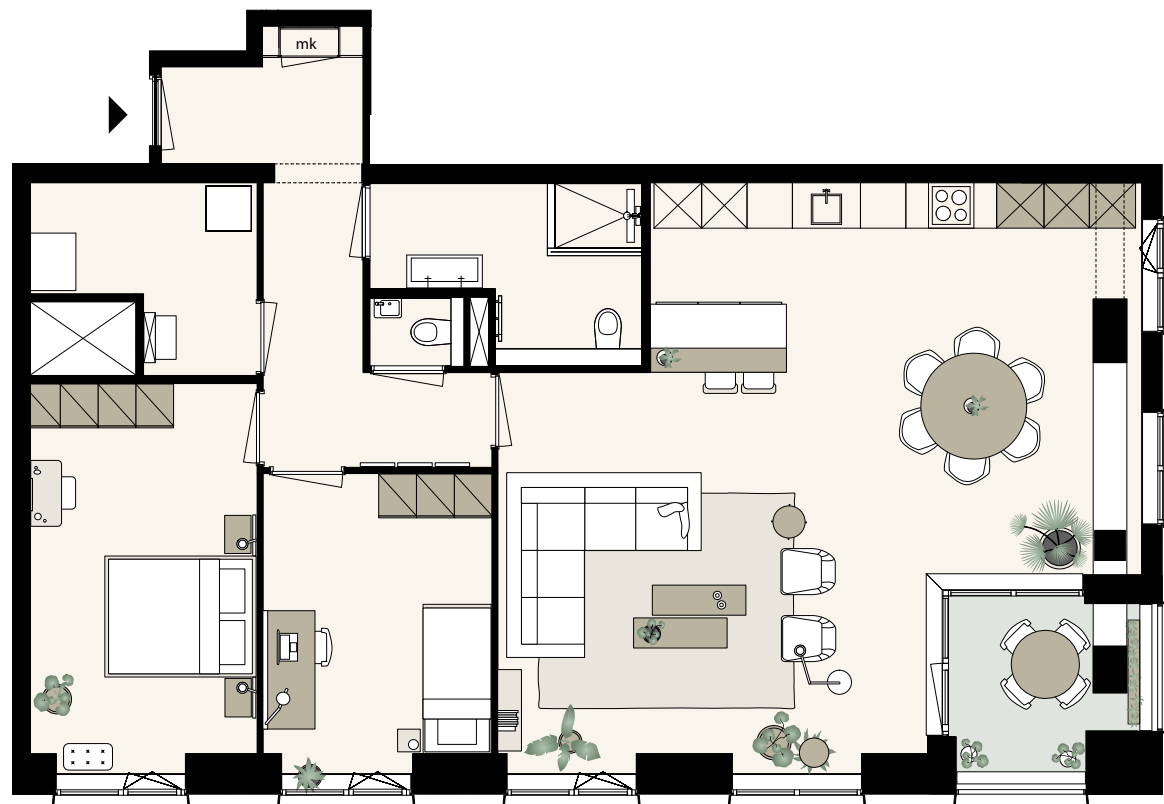

KJ

DEN HAAG

BOUWNUMMER
II.P.01

TOREN WEST
II^E VERDIEPING
TYPE W-C.02
3 KAMERS
III m² (GBO)

☀️ BUITENRUIMTE W

schaal 1:100 op A4-formaat

Aan deze sfeerplattegrond kunnen geen rechten worden ontleend. In de technische tekening staat de exacte uitvoering van de keuken, de badkamer en het toilet.